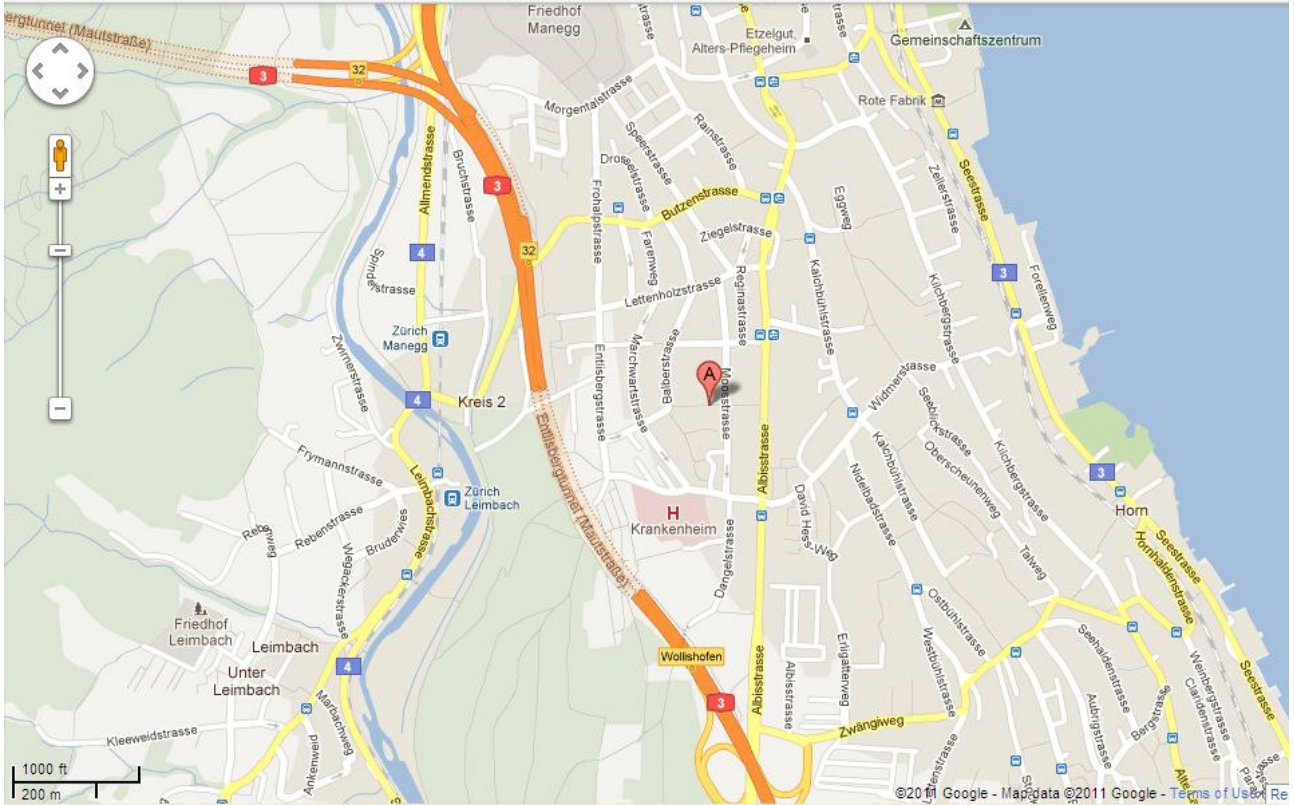

Schachverein Zürich-Wollishofen

Einladung zum Jubiläums-Rapid-Turnier - 90 Jahre SVW

Datum	Sonntag, 30. Juni 2024
Spielort	Zentrum Hauriweg, grosser Saal, Hauriweg 19, 8038 Zürich (Übersichtskarte siehe folgende Seite)
Spielmodus	Es werden 7 Runden nach Schweizer System gespielt. Fischer-Modus: je Spieler und Partie 10 Min. + 5 Sek. je Zug ab Partiebeginn. Es gelten die FIDE-Rapid Regeln.
Zeitplan	Anwesenheitskontrolle 10.00 - 10.30 Uhr für alle Teilnehmenden 1. Runde: 10.45 Uhr, Preisverteilung ca. 17.00 Uhr
Teilnahme	Das Turnier ist offen für jedermann. Der Turniereinsatz beträgt CHF 30 für Erwachsene und CHF 20 für Junioren bis Jahrgang 2004. Zahlbar bis am 26. Juni 2024 .
Anmeldung	Online bis spätestens 26. Juni 2024 auf https://svwollishofen.clubdesk.com/turniere Startliste auf chess-results
Preise	CHF 300/200/150/100/50/50, beste Dame: 100, unter 2000 Elo: 100 unter Elo 1800/1600/1400/1200/ohne Elo je 50. Nur ein Geldpreis je Teilnehmer! Pokale für die besten Jugendlichen U10/U12/U14/U16
Verpflegung	Ein Kiosk mit Getränken, Snacks, Kuchen etc. ist offen ab 10.00h. Ab 12:00 Uhr Grillwürste (Fleisch und Vegan) mit Kartoffelsalat (CHF 10, für teilnehmende Jugendliche gratis!)
Auskünfte	Per E-mail bei georg@kradolfer.info
Zahlung	An IBAN: CH11 0900 0000 8003 9312 0 Konto lautend auf Schachverein Wollishofen, Moosstrasse 80, 8038 Zürich Bitte unbedingt Name, Vorname des Teilnehmenden und bei Jugendlichen Jahrgang angeben!

Anreise vom Hauptbahnhof Zürich: Von der Station Bahnhofstrasse fährt das Tram 7 alle 10 Minuten Richtung Wollishofen. Das Zentrum Hauriweg befindet sich 5 Gehminuten von der Tramendstation ‚Wollishoferplatz‘ der Linie 7.

Mit dem Auto die Autobahnausfahrt Wollishofen nehmen und dann Richtung Zürich fahren.

Achtung viele Einbahnstrassen!

Einige wenig Parkplätze finden sich beim Zentrum Hauriweg. In den nahen Quartierstrassen (Blaue Zone am Sonntag kostenlos) finden sich weitere.

Runde 7 16:00

Preisverteilung ca. 17:00